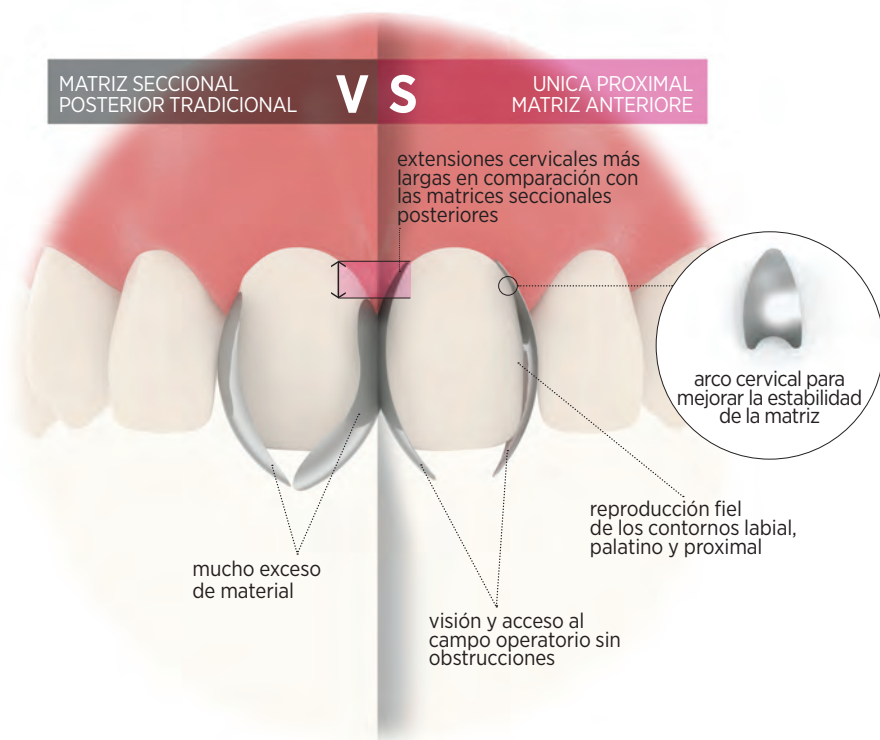

Dr. Osama Shaalan,
Palestina

Por cortesía del Dr. Osama Shaalan

para más información

MATRIZ SECCIONAL POSTERIOR TRADICIONAL

V S

UNICA PROXIMAL MATRIZ ANTERIORE

Unica Proximal ofrece un control mejorado sobre las restauraciones anteriores. Esta nueva matriz anterior elimina la necesidad de cortar o modificar las matrices seccionales posteriores existentes proporcionando una forma que se adapta, encaja y asegura fácilmente en la región anterior y elimina la extensión innecesaria de la matriz tradicional posterior.

única proximal

única proximal deep

Unica Proximal son matrices de acero inoxidable disponibles en 0,03 mm de grosor y dos formas (estándar y profunda) diseñadas para adaptarse al contorno de los dientes anteriores en sentido labial, palatino y proximal. Las matrices Unica Proximal están especialmente indicadas para restauraciones anteriores que afectan a las paredes proximales (Clase III y IV, incisivos laterales en clavija, cierre de diastemas, aplicación de carillas parciales y totales). Unica Proximal Deep está diseñada para aplicaciones periodontales con papila plana. Fácil de fijar en su sitio, el arco labio-palatino cervical tiene como objetivo de aumentar la estabilidad de la matriz una vez colocada. El uso de una cuña para fijar la matriz está permitido pero no es obligatorio.